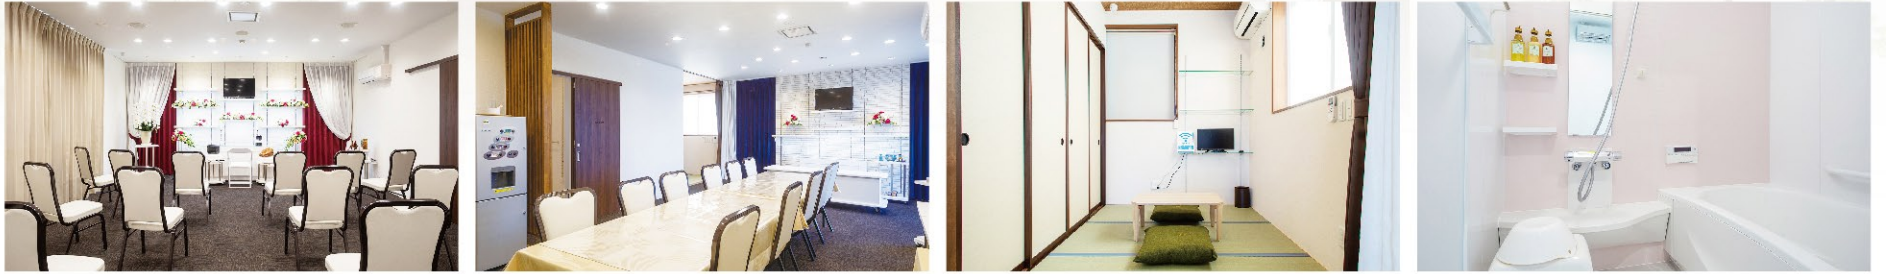

家族葬邸宅みつわ 須坂南店

家族葬相談会

予約制
相談無料

12/7(火) 13(月) 19(日) 25(土) 1/5(水)

■開催時間 / 10:00~15:00 ※上記日程以外も承っております。お気軽にお問い合わせください。

当日は実際の式場をご覧いただきながら、ゆっくりとご相談できます

写真はイメージです

「電話相談窓口」開設しました!

お電話でもご相談承ります。☎0120-230-384までお気軽に!

「出張相談」承っております!

除菌・マスク着用のスタッフが、対面で直接ご説明させていただきます。

相談会でのご入会が断然お得! 入会金 通常10,000円 ▶ **3,000円**

特典1
ご葬儀プランが
最大30万円
お安くなります!

- ・お一人様のご入会で2親等様までご利用いただけます
- ・みつわ全店舗にてご利用いただけます

特典2
みつわで使える **金券**
2,000円分
プレゼント!

特典3
選べる粗品
プレゼント!